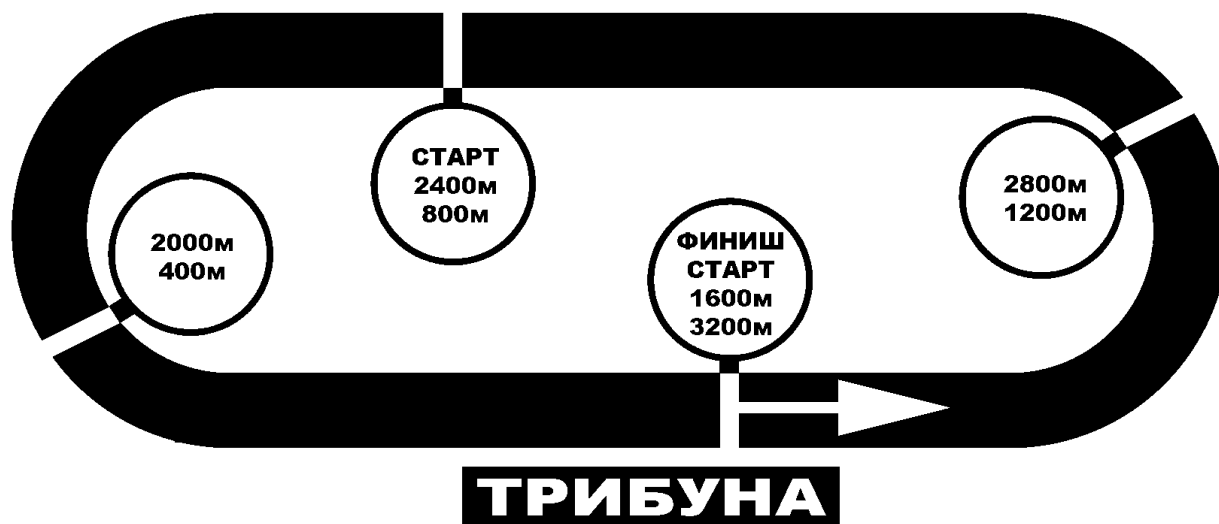

СХЕМА ПРОЕЗДА К НОВОСИБИРСКОМУ ИППОДРОМУ

СХЕМА НОВОСИБИРСКОГО ИППОДРОМА

СХЕМА РАЗМЕТКИ И РАСПОЛОЖЕНИЯ СТАРТОВЫХ И ЧЕТВЕРТНЫХ ОТРЕЗКОВ НА ПРИЗОВОЙ ДОРОЖКЕ НОВОСИБИРСКОГО ИППОДРОМА

СХЕМЫ СТАРТА ЛОШАДЕЙ ЗА СТАРТ-МАШИНОЙ ОТ ПОРЯДКА ПРИСВОЕНИЯ НОМЕРОВ: