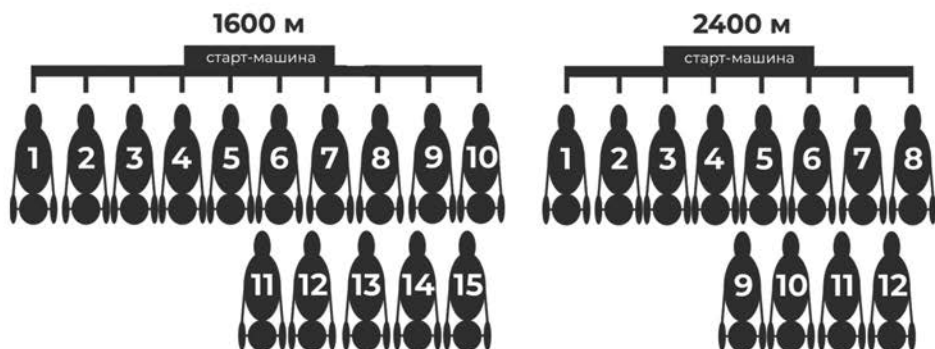

СХЕМА СТАРТА ЛОШАДЕЙ ЗА СТАРТ-МАШИНОЙ

При распределении стартовых номеров по ранжиру