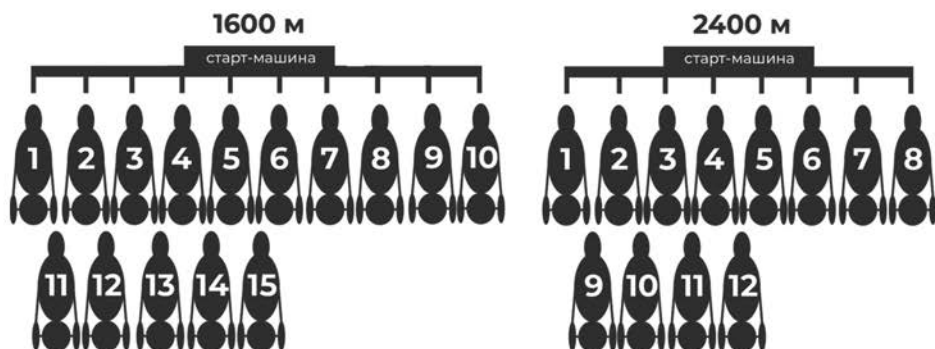

При распределении стартовых номеров по жребию