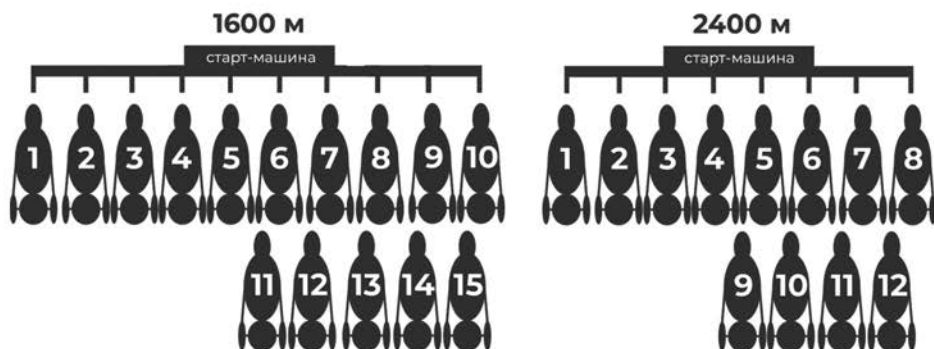

СХЕМА СТАРТА ЛОШАДЕЙ ЗА СТАРТ-МАШИНОЙ

При распределении стартовых номеров по ранжиру