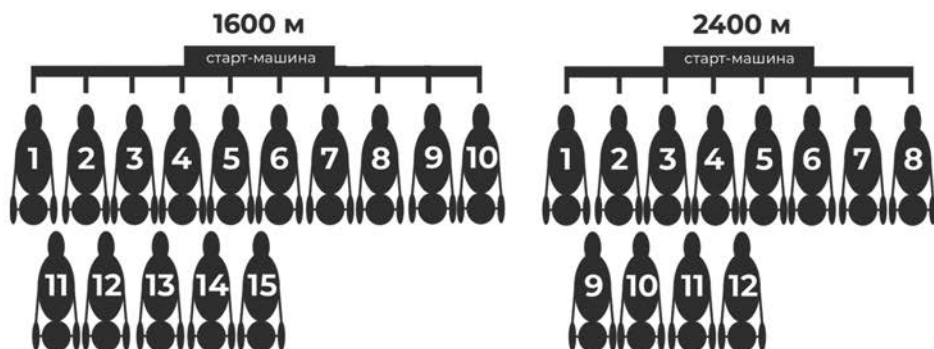

При распределении стартовых номеров по жребию